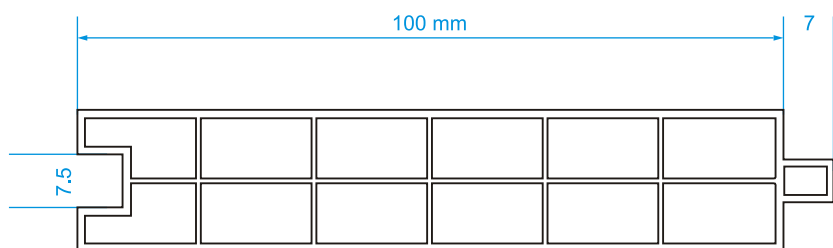

ULM 10 panel profil (ispuna panela)

Oznaka profila: ULM 10

Težina: 0.600 kg/m