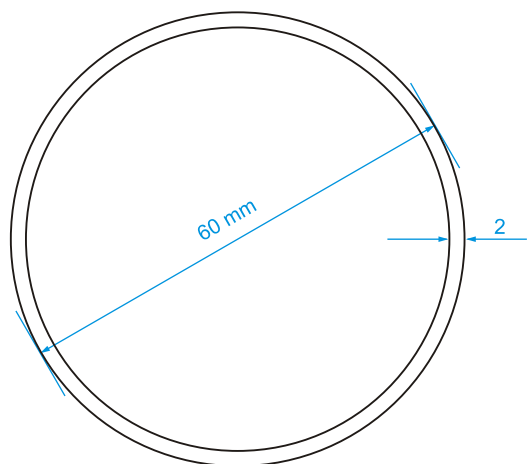

## Okrugli profil

**Oznaka profila: UP 20**  
**Težina: 0.550 kg/m**