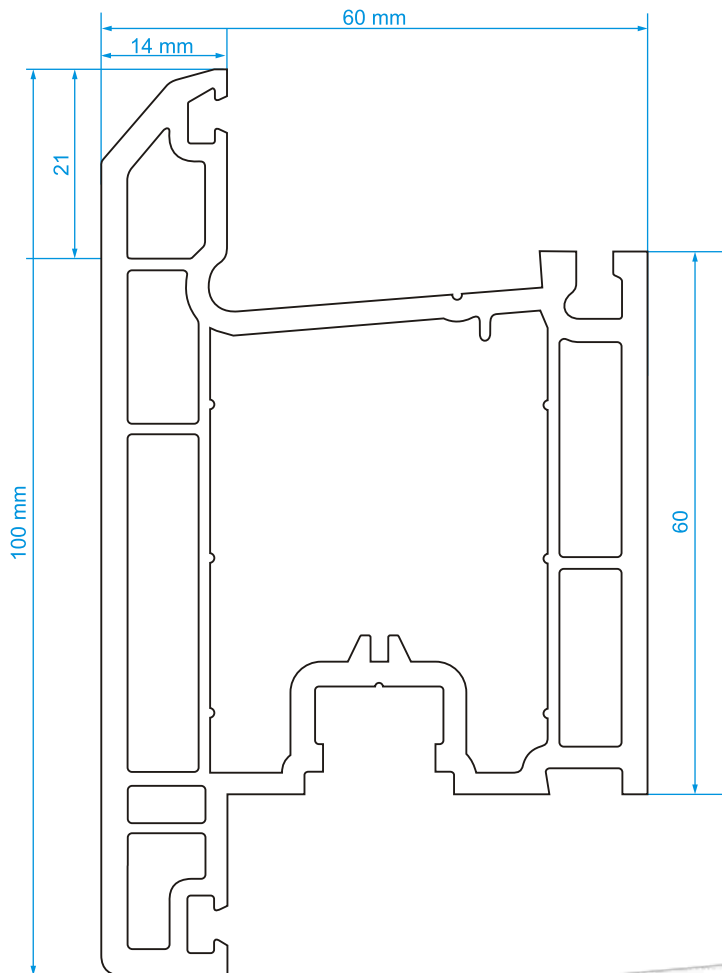

Krilo vrata spoljašnje

Oznaka profila: UZKD 60
Težina: 1.600 kg/m