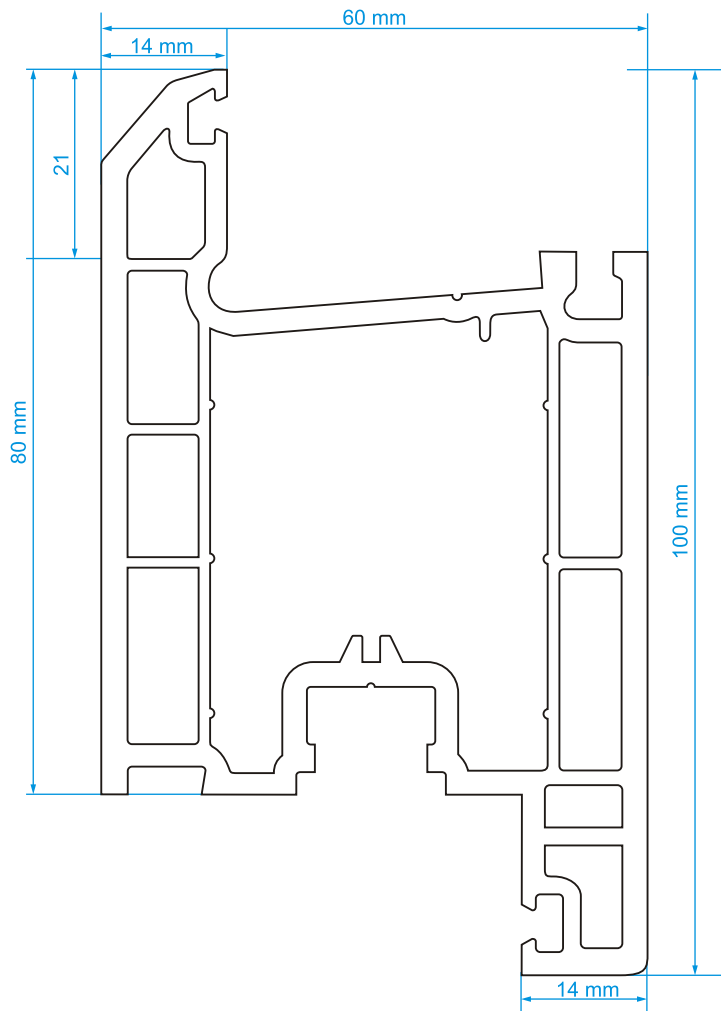

## Krilo vrata unutrašnje

**Oznaka profila: UZK 60**  
**Težina: 1.500 kg/m**