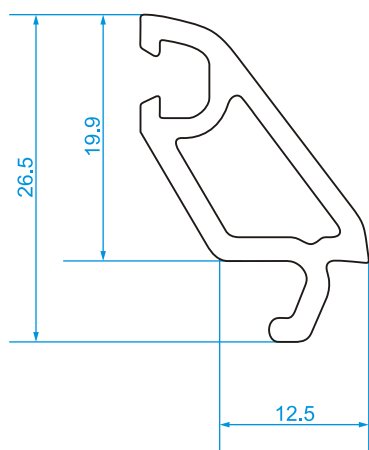

Držač stakla

Oznaka profila: UC 20/60

Težina: 0.240 kg/m